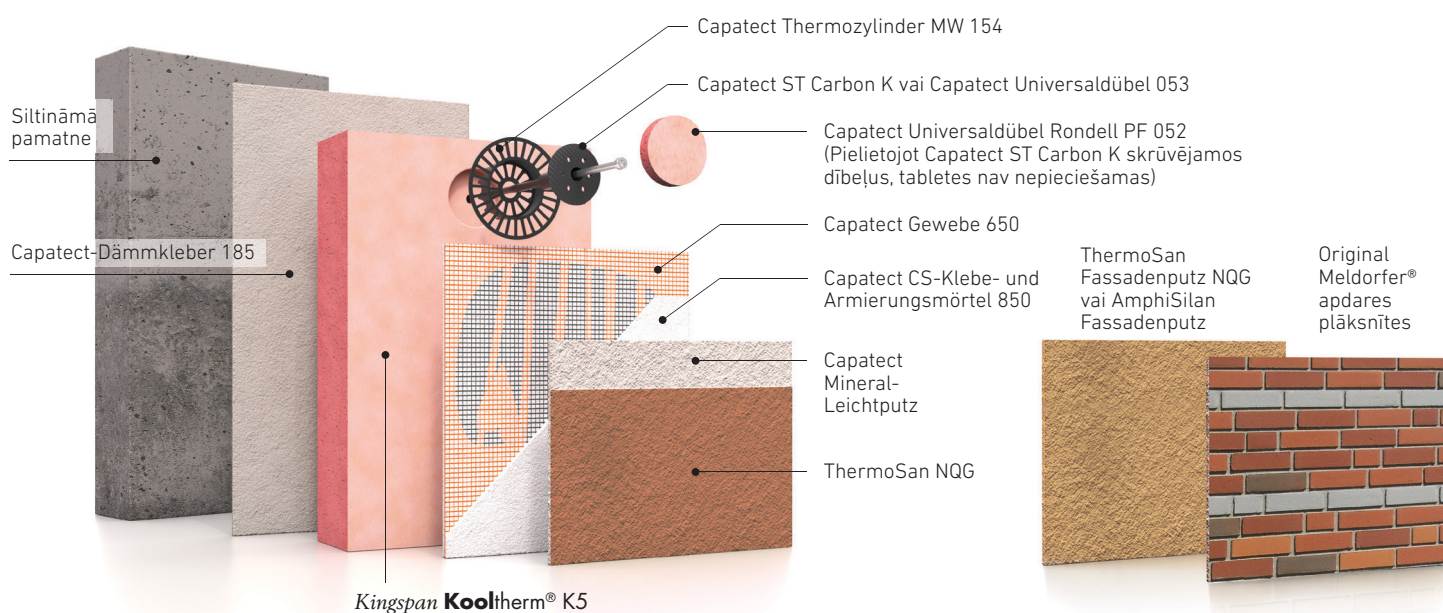

Saķeres grunts

Putzgrund 610 apt. 0,25 l/m²
Adhēziju uzlabojoša, pigmentēta, lietošanai gatava gruntskrāsa. Tonējama.

Fasādes krāsa

ThermoSan NQG 150-200 ml/m² vienā slānī
Augstākās klases fasādes krāsa. NQG tehnoloģijas silikona sveķu saistvielas krāsa ar augstu toņu noturību, ilgstoši tīrām fasādēm un aizsardzību pret sēnītēm un pelējumu.

Original Meldorf® apdares plāksnītes
Īpaši vieglas, ātri uzstādāmas apdares plāksnītes ar plašu dizainu paleti un paredzēto kalpošana laiku >50 gadiem. Rada dabiska mūra tēlu. Piešķir fasādes sistēmai augstu izturību pret mehāniskiem bojājumiem un ārējo faktoru ietekmi.

Fasādes siltināšana sistēma

Saskāņā ar ETAG004 sertificēta Capatect sistēma ar fenolisko putu siltumizolācijas loksnēm (PF) *Kingspan Kooltherm® K5*

Siltināšanas sistēmas priekšrocības

- augsta energoefektivitāte
- zems kopējais sistēmas biezums
- vairāk dienas gaismas
- vairāk dzīvojamās platības

Kingspan Kooltherm® K5 (Capatect PF-Dämmplatte 122)

Fenolisko putu siltumizolācijas loksnes apmetuma fasādes sistēmām

- Biezums no 20 līdz 200 mm
- Lieliska siltumizolācijas spēja, $\lambda_0 = 0,020 \text{ W/m}\cdot\text{K}$
- Jaunbūvēm un renovācijai
- Īpaši piemērots aiļu siltināšanai
- Bezšķiedru kodols
- Abpusēji pārklāts ar stiklašķiedras auduma slāni
- Gaisa kustība nepasliktina izolācijas īpašības
- Tvaika caurlaidīgs
- Atbilst augstākajiem kvalitātes standartiem un ir marķēts ar CE
- Ekoloģiskās klases A+ materiāls
- Sistēmas ugunsreakcijas klase: B-s1, d0