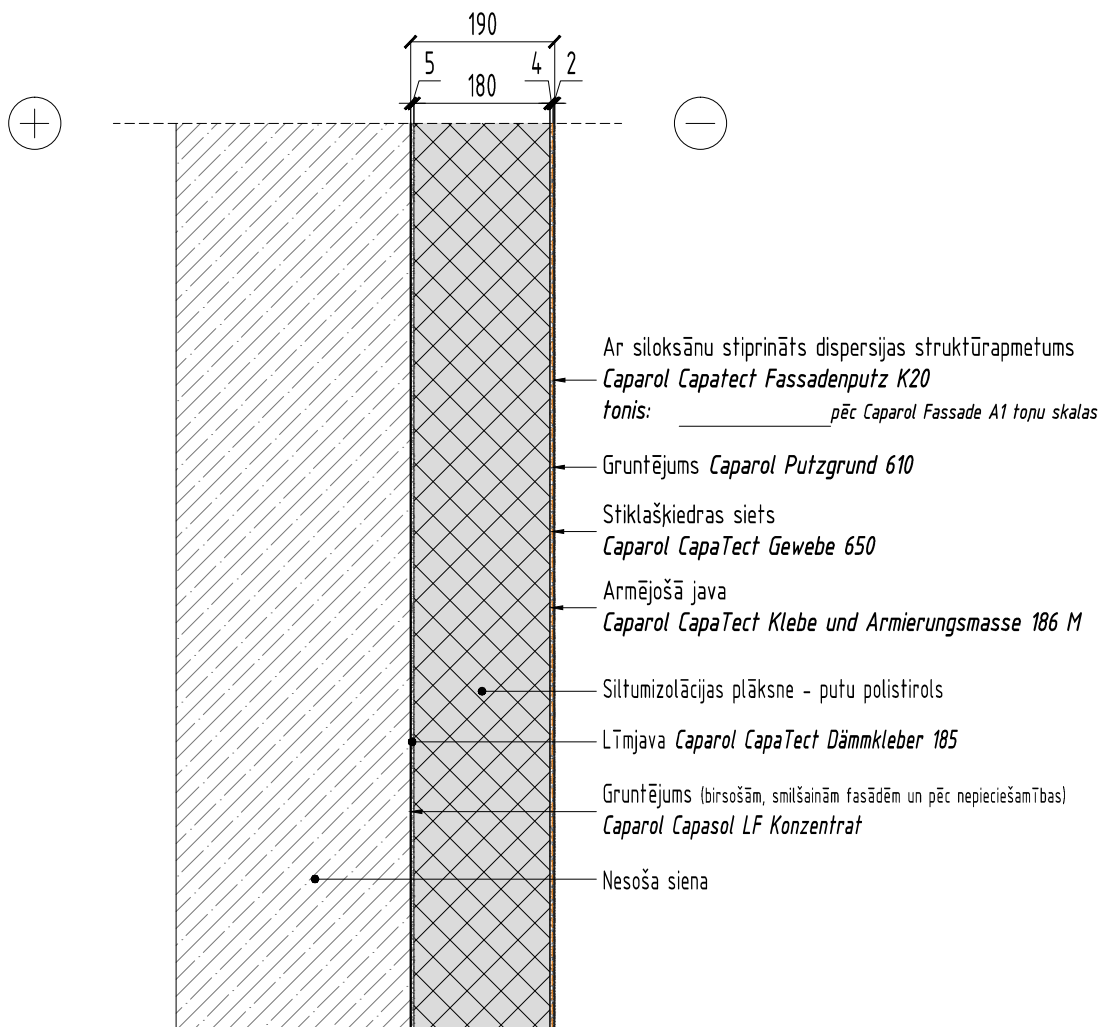

Fasāžu siltināšana

Caparol Capatect CLASSIC B siltumizolācijas sistēma

sertificēta fasādes sistēma	ETA 12/0383
sistēmas ugunsreakcijas klase	B-s1,d0
gaismas atstarošanas vērtība, HBW	≥20

Šis rasējums ir plānošanas priekšlikums. Tas neaizvieto konkrēta projekta darbu, rasējumu vai montāžas plānošanu. Izmēru korekcija un rasējumu pielietošana ir katra individuāla projekta arhitekta, projektētāja vai amatnieka atbildība.