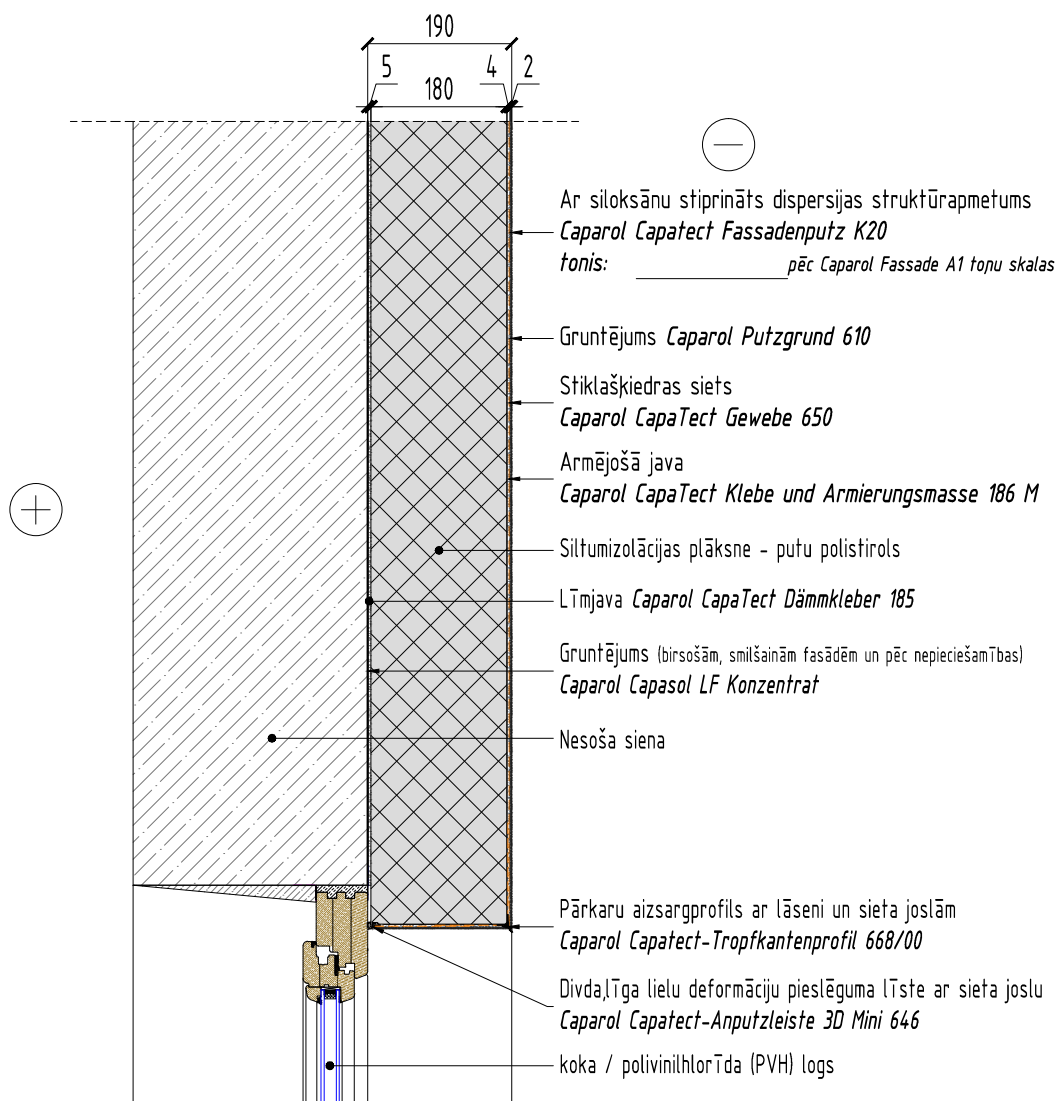

## Caparol Capatect CLASSIC B siltumizolācijas sistēma

sertificēta fasādes sistēma	ETA 12/0383
sistēmas ugunsreakcijas klase	B-s1,d0
gaismas atstarošanas vērtība, HBW	≥20

Šis rasējums ir plānošanas priekšlikums. Tas neaizvieto konkrēta projekta darbu, rasējumu vai montāžas plānošanu. Izmēru korekcija un rasējumu pielietošana ir katra individuāla projekta arhitekta, projektētāja vai amatnieka atbildība.

Nosaukums

Ārsienas siltināšana - loga ailes izveide - pieslēgums logam

logs stiprināts vienā līmenī ar nesošās sienas ārējo virsmu  
vertikāls griezumš

Mērogs  
1:10

Datums  
01-2017

Sadaļa  
ARD

Rasējuma nummurs  
CT142-04