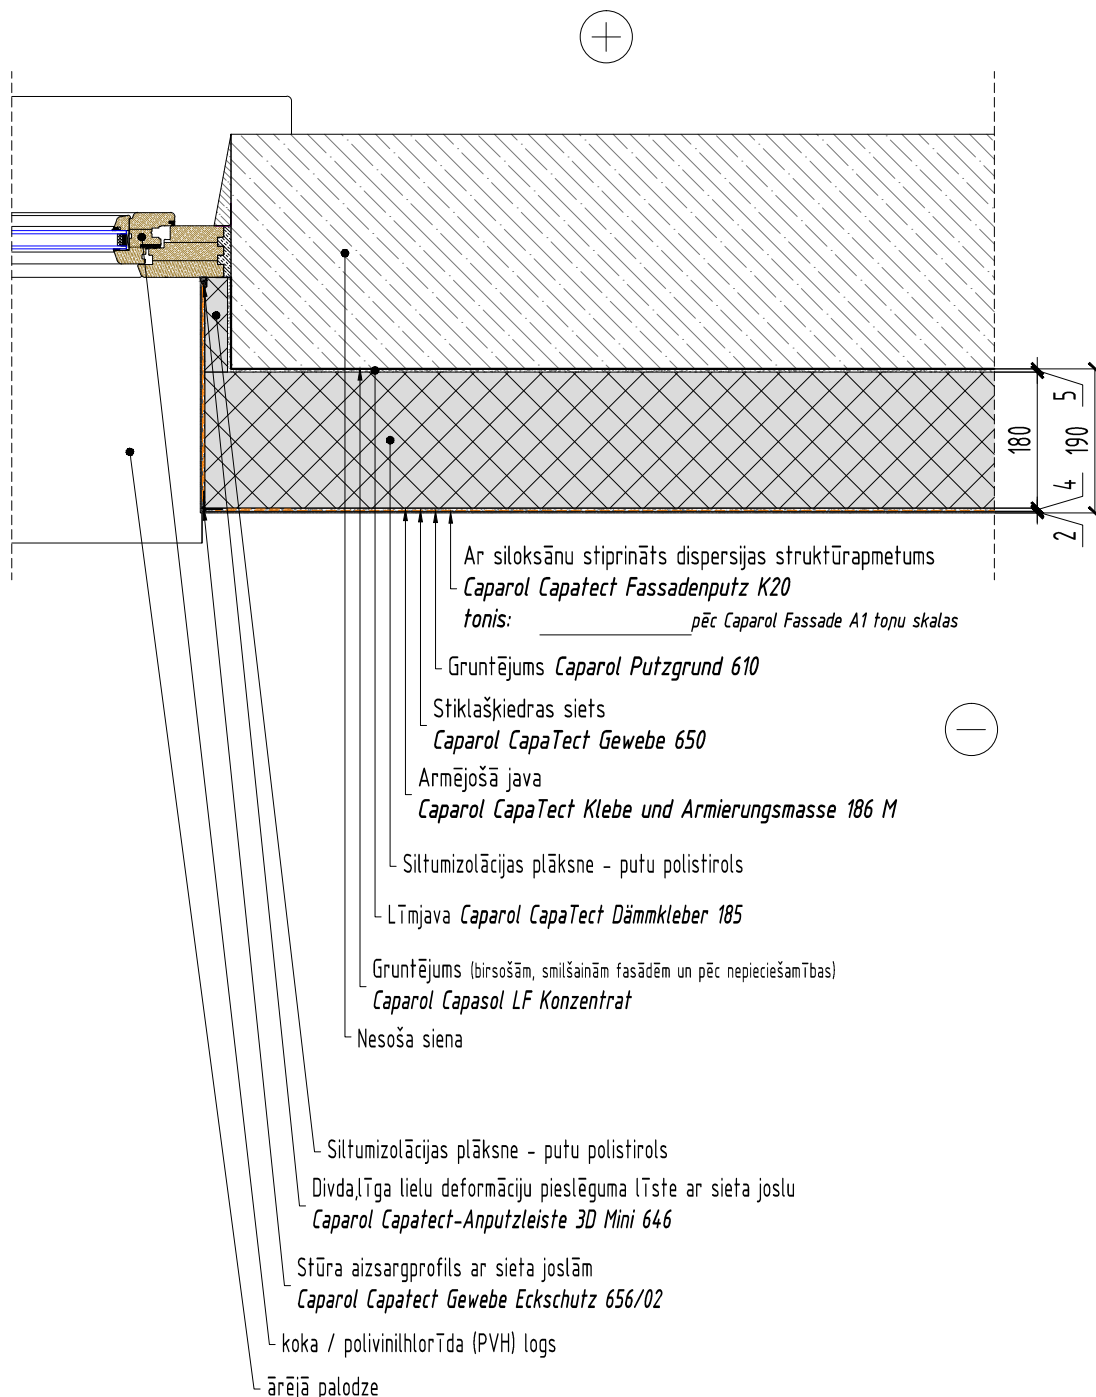

Fasāžu siltināšana

Caparol Capatect CLASSIC B siltumizolācijas sistēma

sertificēta fasādes sistēma	ETA 12/0383
sistēmas ugunsreakcijas klase	B-s1,d0
gaismas atstarošanas vērtība, HBW	≥20

Šis rasējums ir plānošanas priekšlikums. Tas neaizvieto konkrēta projekta darbu, rasējumu vai montāžas plānošanu. Izmēru korekcija un rasējumu pielietošana ir katra individuāla projekta arhitekta, projektētāja vai amatnieka atbildība.

Nosaukums
 Ārsienas siltināšana - loga ailes sāna izveide - pieslēgums logam
 logs stiprināts ailē
 horizontāls griezumam

Mērogs 1:10	Datums 01-2017	Sadaļa ARD	Rasējuma nummurs CT142-08
----------------	-------------------	---------------	------------------------------