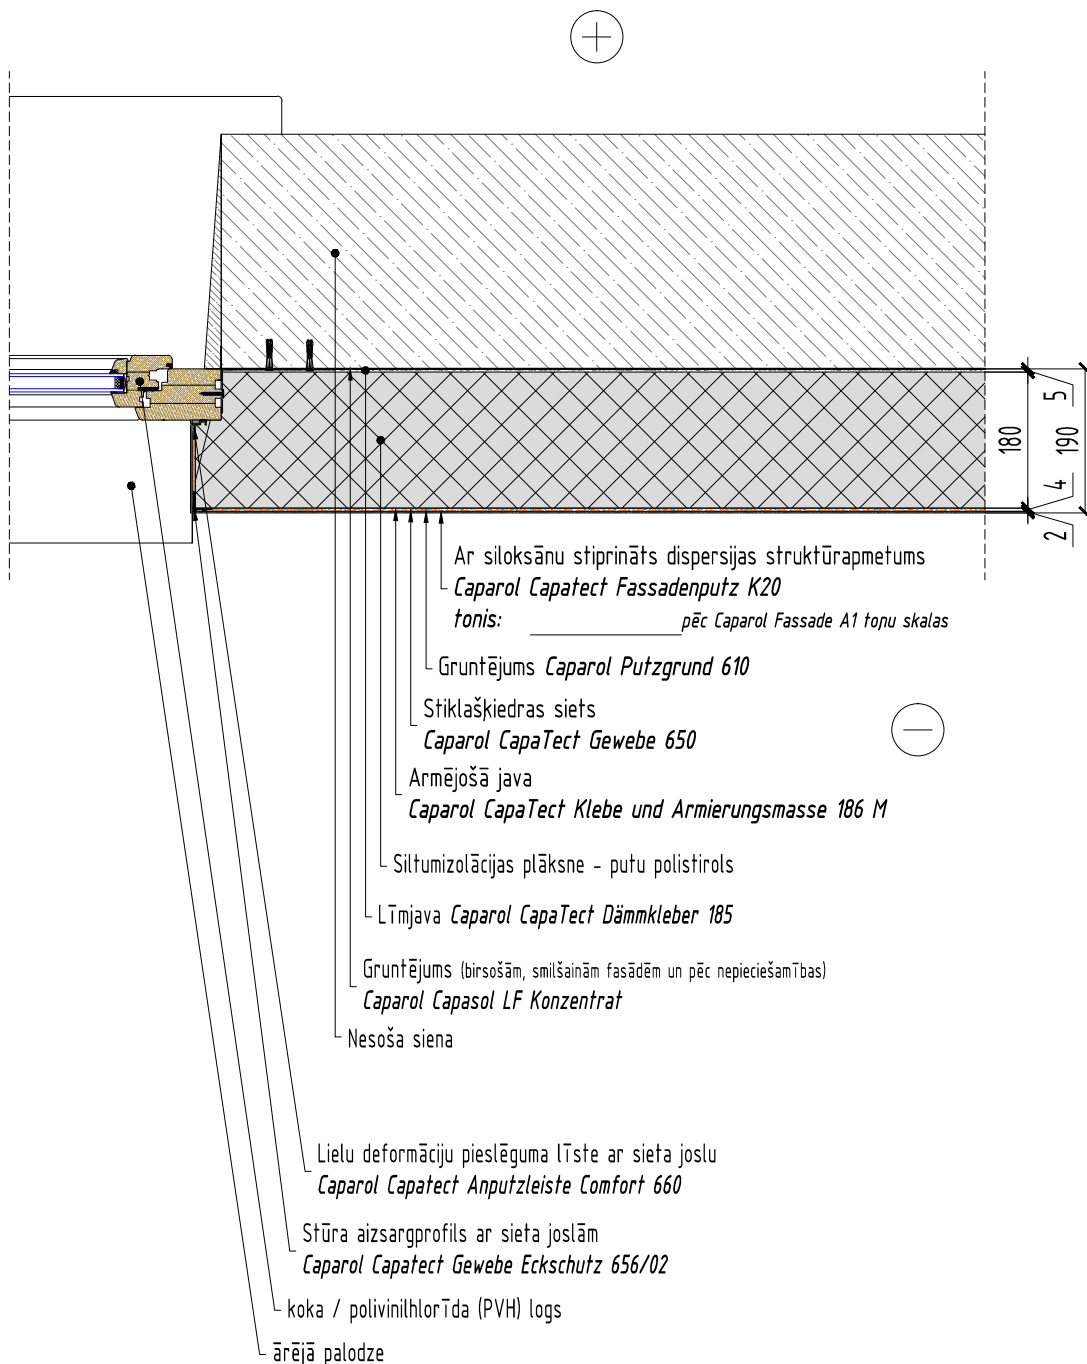

## Caparol Capatect CLASSIC B siltumizolācijas sistēma

sertificēta fasādes sistēma	ETA 12/0383
sistēmas ugunsreakcijas klase	B-s1,d0
gaismas atstarošanas vērtība, HBW	≥20

Šis rasējums ir plānošanas priekšlikums. Tas neaizvieto konkrēta projekta darbu, rasējumu vai montāžas plānošanu. Izmēru korekcija un rasējumu pielietošana ir katra individuāla projekta arhitekta, projektētāja vai amatnieka atbildība.

Nosaukums  
Ārsienas siltināšana – loga ailes sāna izveide – pieslēgums logam  
logs stiprināts ārpus ailes  
horizontāls griezumš

Mērogs 1:10	Datums 01-2017	Sadaļa ARD	Rasējuma nummurs CT142-09
----------------	-------------------	---------------	------------------------------