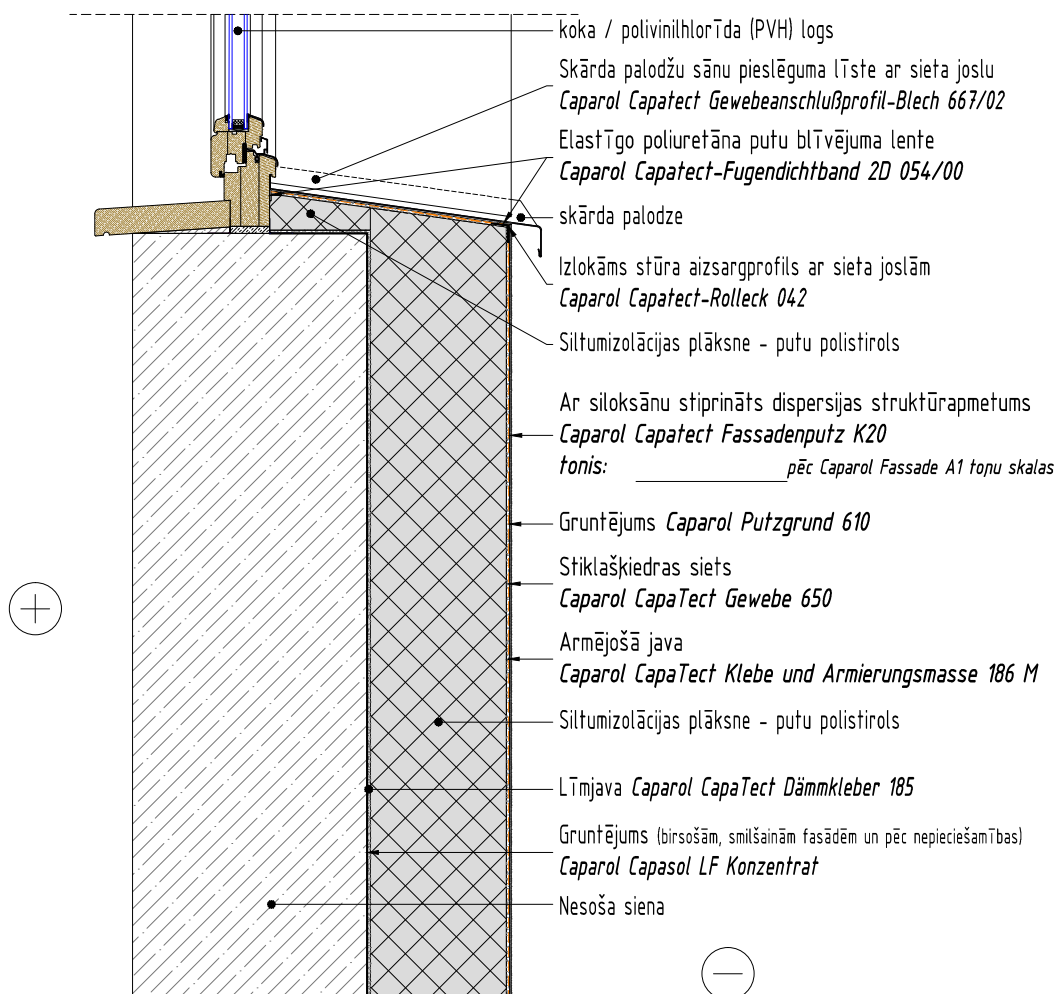

Fasāžu siltināšana

Caparol Capatect CLASSIC B siltumizolācijas sistēma

sertificēta fasādes sistēma	ETA 12/0383
sistēmas ugunsreakcijas klase	B-s1,d0
gaismas atstarošanas vērtība, HBW	≥20

Šis rasējums ir plānošanas priekšlikums. Tas neaizvieto konkrēta projekta darbu, rasējumu vai montāžas plānošanu. Izmēru korekcija un rasējumu pielietošana ir katra individuāla projekta arhitekta, projektētāja vai amatnieka atbildība.

Nosaukums
 Ārsienas siltināšana - palodzes iebūve - pieslēgums logam
 logs stiprināts ailē
 vertikāls griezumš

Mērogs 1:10	Datums 01-2017	Sadaļa ARD	Rasējuma nummurs CT142-11
----------------	-------------------	---------------	------------------------------