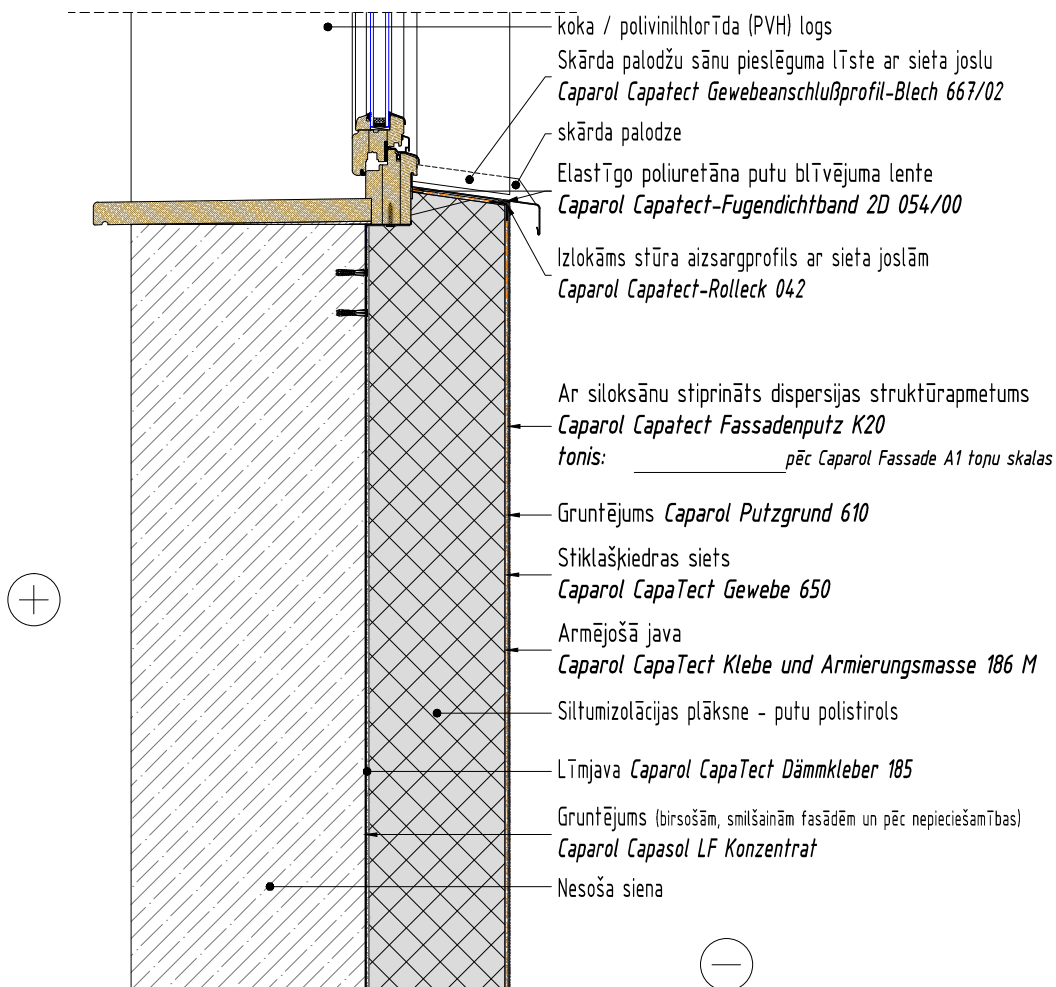

Fasāžu siltināšana

Caparol Capatect CLASSIC B siltumizolācijas sistēma

sertificēta fasādes sistēma	ETA 12/0383
sistēmas ugunsreakcijas klase	B-s1,d0
gaismas atstarošanas vērtība, HBW	≥20

Šis rasējums ir plānošanas priekšlikums. Tas neaizvieto konkrēta projekta darbu, rasējumu vai montāžas plānošanu. Izmēru korekcija un rasējumu pielietošana ir katra individuāla projekta arhitekta, projektētāja vai amatnieka atbildība.

Nosaukums
 Ārsienas siltināšana - palodzes iebūve - pieslēgums logam
 logs stiprināts ārpus ailes
 vertikāls griezumš

Mērogs 1:10	Datums 01-2017	Sadaļa ARD	Rasējuma numurs CT142-12
----------------	-------------------	---------------	-----------------------------