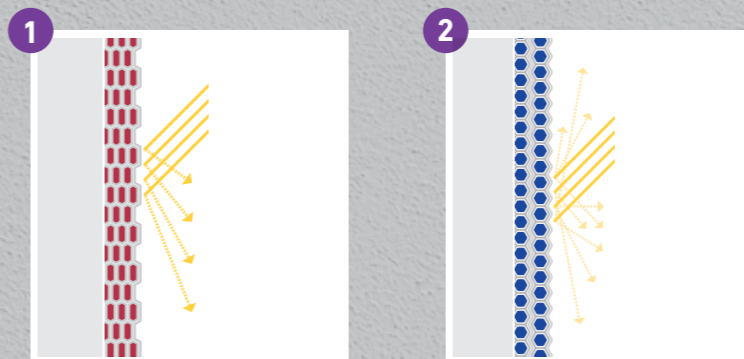

VAIRĀK ELEGANCES

1. Virsma, kas krāsota ar parasto krāsu, atstaro gaismu vienmērīgi.
2. Virsma, kas krāsota ar CapaSilan, pateicoties krāsas sastāvam, atstaro gaismu dažādos virzienos.

CapaSilan iekšdarbu krāsa, kas ļauj sasniegt perfekti matētu, neatstarojošu virsmu un nevainojamu apdari telpā pat pie mainīga apgaismojuma.