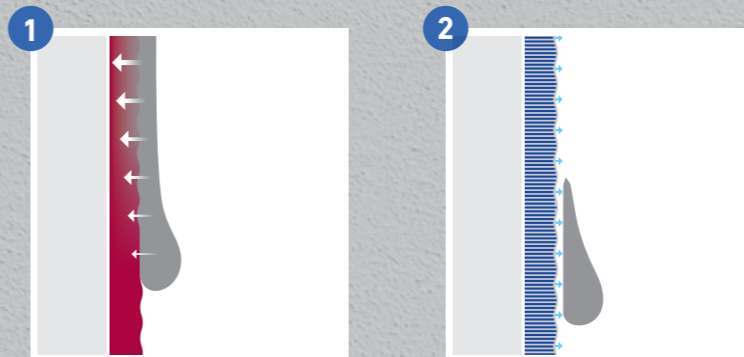

1. Izmantojot parasto iekšdarbu krāsu, netīrumi iesūcas virsmā un savienojas ar pamatni.
2. Izmantojot PremiumClean iekšdarbu krāsu, netīrumi neiesūcas virsmā un tos ir viegli noņemt.

PremiumClean ir cēla, matēta iekšdarbu krāsa, kas īpaši labi tiek galā ar netīrumiem, saglabājot sienas sākotnējo izskatu.