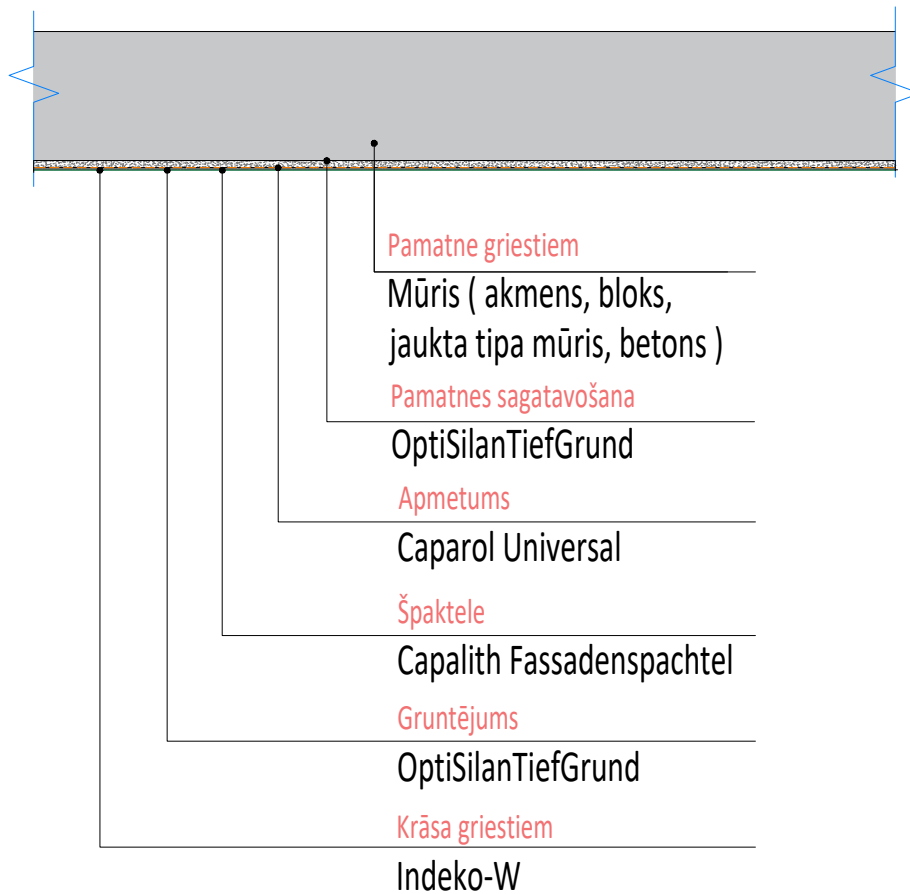

CAPAROL iekšdarbu sistēma

Sistēma telpām ar paaugstinātu relatīvo gaisa mitrumu.

Šis rasējums ir plānošanas priekšlikums. Tas neaizvieto konkrēta projekta darbu, rasējumu vai montāžas plānošanu. Izmēru korekcija un rasējumu pielietošana ir katra individuāla projekta arhitekta, projektētāja vai amatnieka atbildība.

Nosaukums

iekšdarbu sistēma telpām ar paaugstinātu relatīvo gaisa mitrumu
vertikāls griezumš

Mērogs
1:10

Datums
07-2021

Sadaļa

Rasējuma numurs
IS-05

DAW Baltica SIA

Miera iela 30c, Salaspils, LV-2169, Latvija
Tel.: +371 67500072, www.caparol.lv