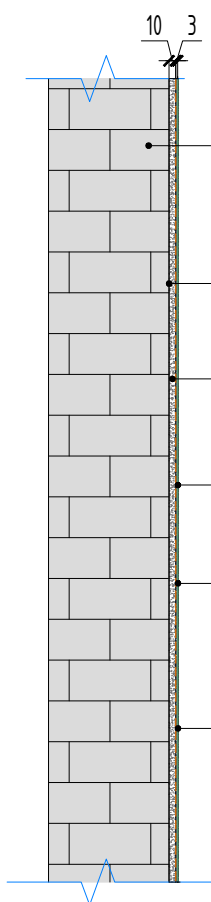

CAPAROL iekšdarbu sistēma

Veselībai draudzīgs iekštelpu apdares risinājums

Pamatne

Mūris (Ķieģelis, akmens, bloks,
jaukta tipa mūris, betons)

Pamatnes sagatavošana

Caparol Sylitol Konzentrat 111

Pamatapmetums

Mitau Putz

Smalkais minerālais apmetums/ špaktele

Histolith Feinputz

Silikāta bāzes gruntējums

Caparol Sylitol Konzentrat 111

Silikāta bāzes krāsa sienām, bez šķīdinātājiem un konservantiem

Sylitol Bio Innenfarbe

Šis rasējums ir plānošanas priekšlikums. Tas neaizvieto konkrēta projekta darbu, rasējumu vai montāžas plānošanu. Izmēru korekcija un rasējumu pielietošana ir katra individuāla projekta arhitekta, projektētāja vai amatnieka atbildība.